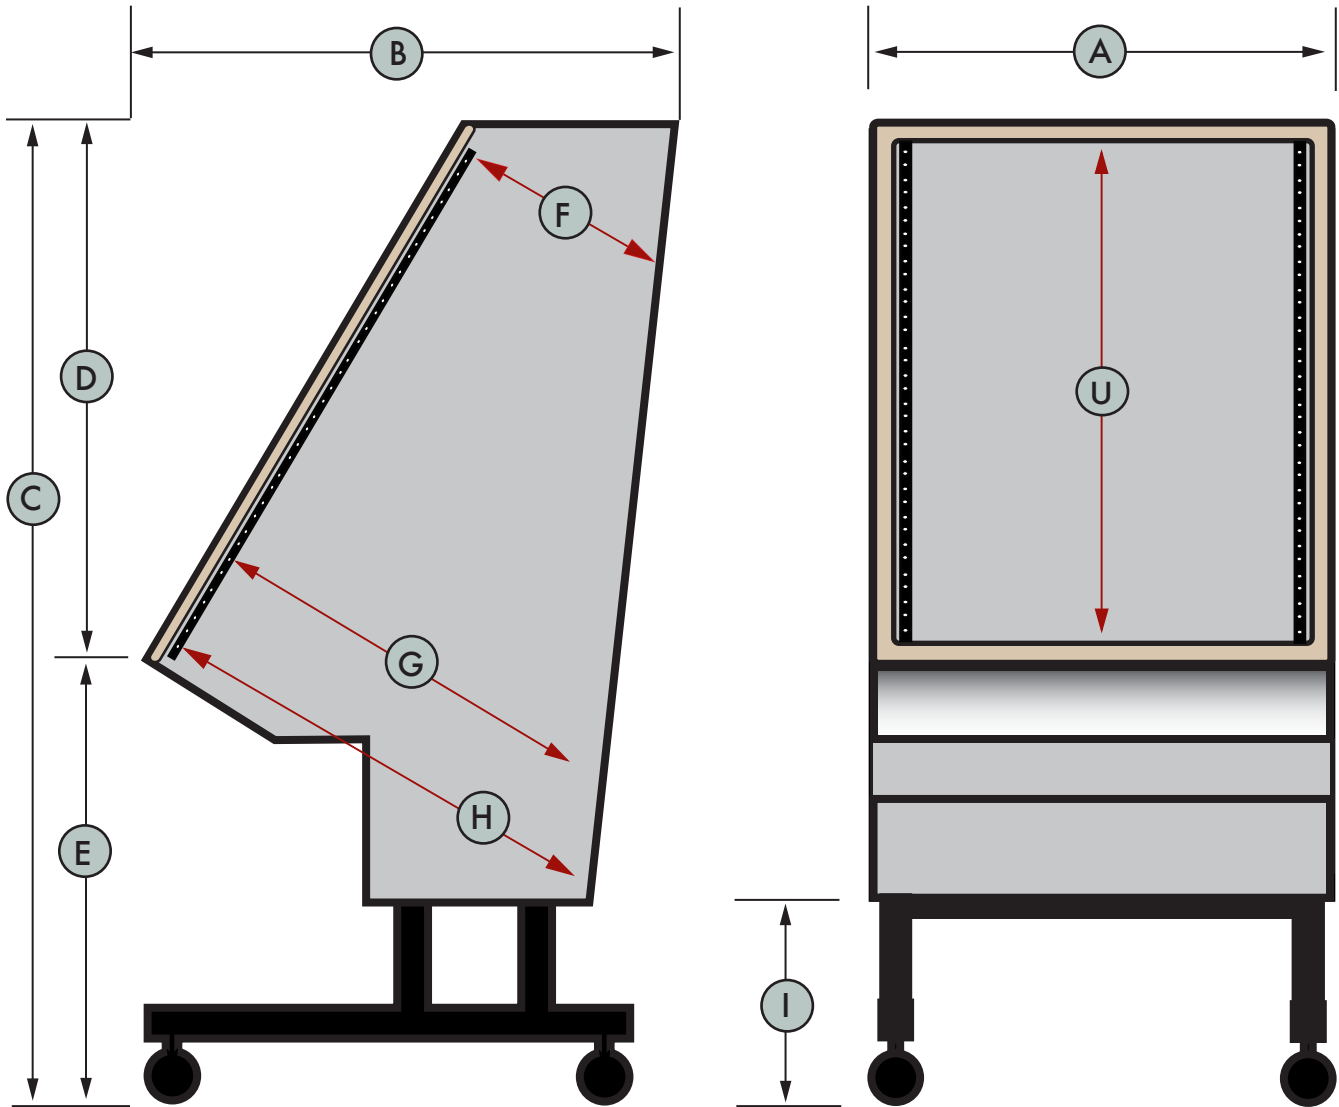

KK AUDIO inc.

888-765-4499

info@kkaudio.com

12620 Raymer St. No. Hollywood, CA 91605

UFX -13 & 16

MODEL	A	B	C	D	E	F	G	H	I	U	oak/ maple	cherry/ mahogany
ufx 13	22 $\frac{1}{8}$ "	24"	46"	22 $\frac{3}{4}$ "	21"	11"	15"	17 $\frac{1}{2}$ "	11 $\frac{3}{4}$ "	13 u	\$477	549
ufx 16	22 $\frac{1}{8}$ "	24"	50 $\frac{1}{4}$ "	26 $\frac{3}{4}$ "	21"	9 $\frac{3}{4}$ "	15"	17 $\frac{1}{2}$ "	11 $\frac{3}{4}$ "	16 u	\$535	615

(1) U = 1 $\frac{3}{4}$ inches