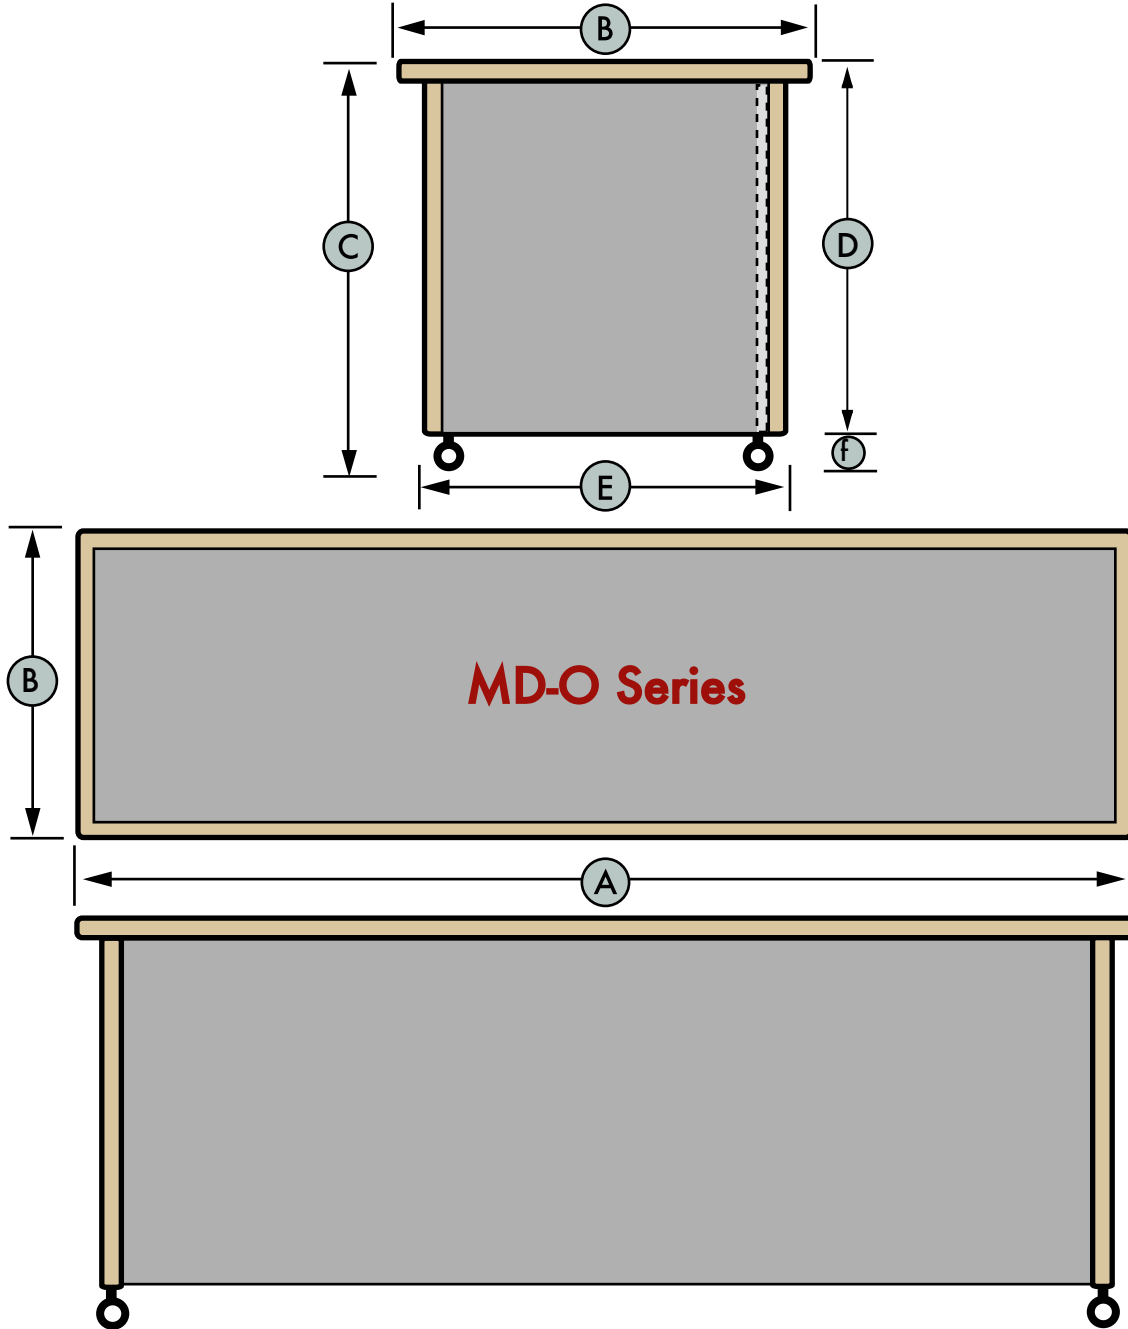

KK AUDIO inc.

888-765-4499

info@kkaudio.com

12620 Raymer St. No. Hollywood, CA 91605

MODEL	A	B	C	D	E	F	oak/ maple	cherry/ mahogany
MD-0-48	49½"	33½"	29"	26⅞"	29⅝"	2⅞"	\$590	679
MD-0-60	61½"	33½"	29"	26⅞"	29⅝"	2⅞"	\$634	729
MD-0-72	73½"	33½"	29"	26⅞"	29⅝"	2⅞"	\$683	785
MD-0-96	97½"	33½"	29"	26⅞"	29⅝"	2⅞"	\$750	863