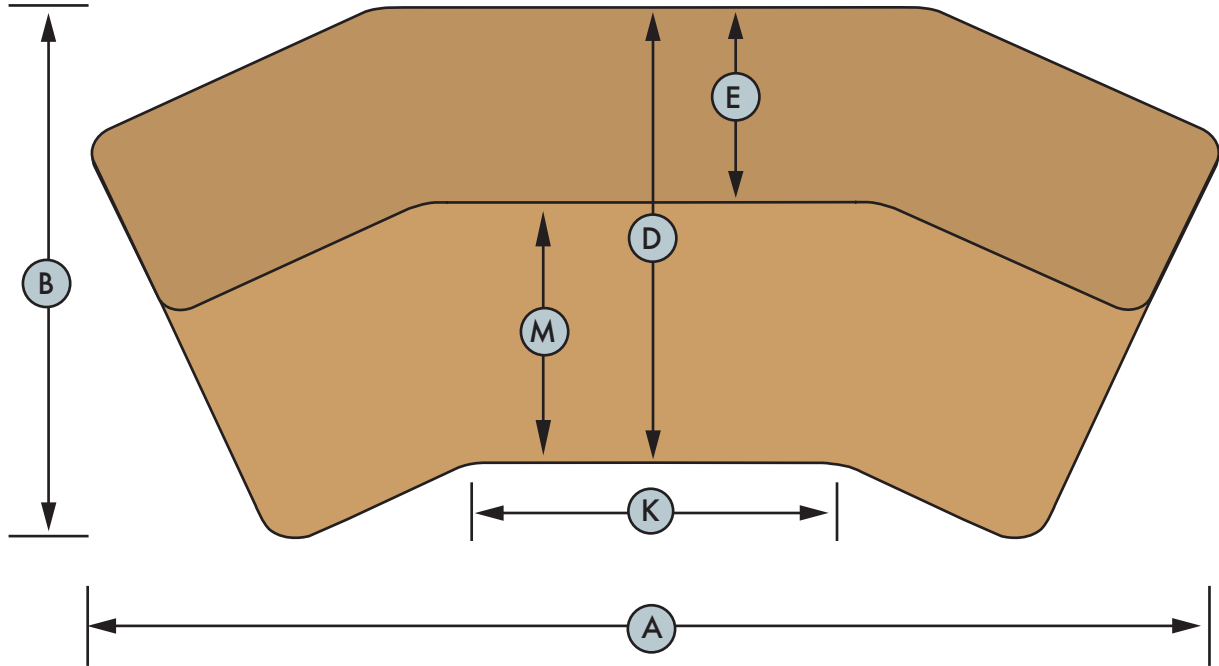

KK AUDIO inc.

888-765-4499

info@kkaudio.com

12620 Raymer St. No. Hollywood, CA 91605

KD SDP1

A	B	C	D	E	F	G	H	I	J	K	L	M	U
80 ¹ / ₄ "	39"	41 ¹ / ₄ "	32"	12"	28"	28 ¹ / ₂ "	31"	21 ¹ / ₂ "	46"	24"	10 ³ / ₄ "	20"	6 u

(1) U = 1³/₄ inches