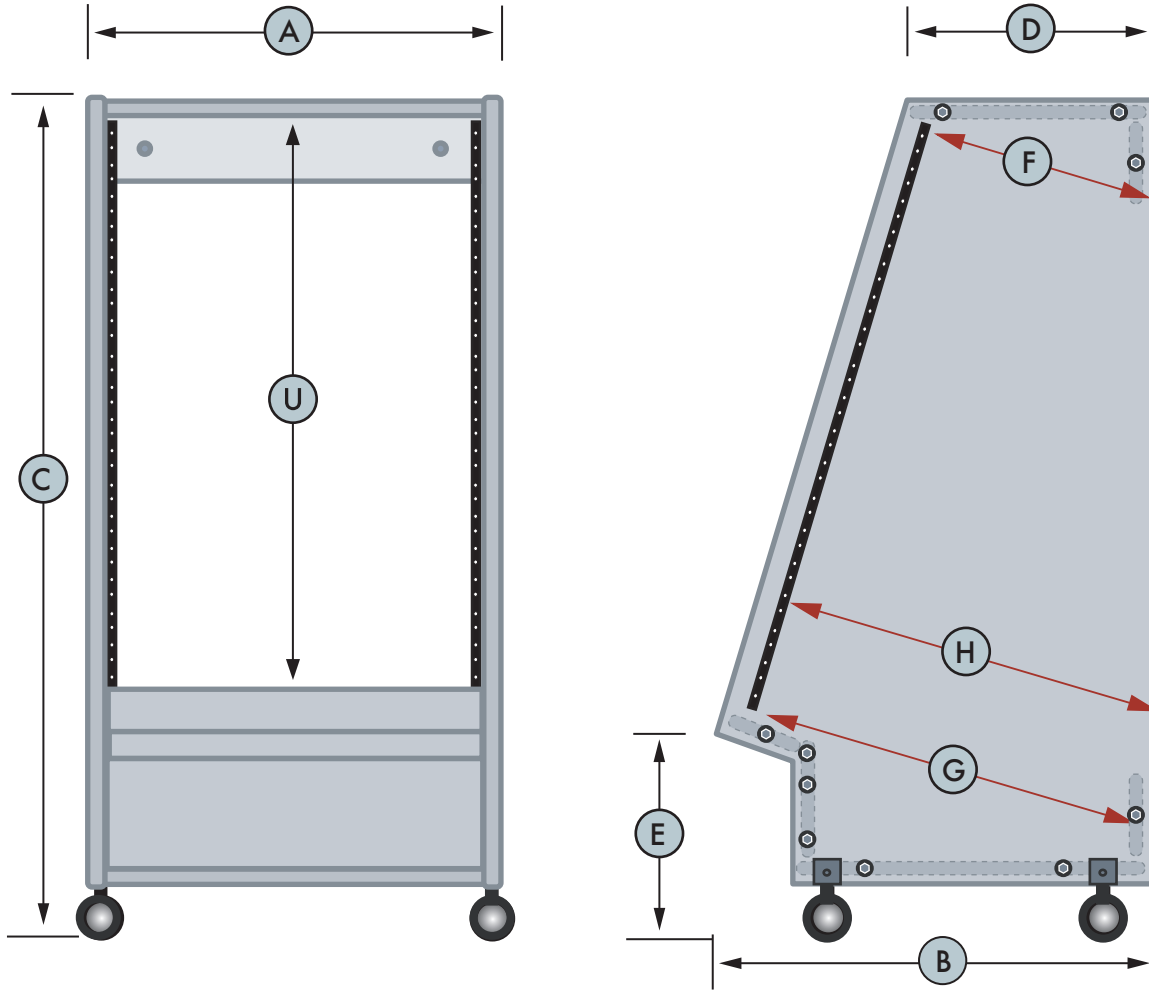

KK AUDIO inc.

888-765-4499

info@kkaudio.com

12620 Raymer St. No. Hollywood, CA 91605

KD-FX -16 & 20

| MODEL | A | B | C | D | E | F | G | H | U | |
|----------|--------------------|--------------------|--------------------|-----|--------------------|--------------------|--------------------|-----|------|-------|
| KD-FX 16 | 20 $\frac{5}{8}$ " | 23 $\frac{1}{4}$ " | 40 $\frac{1}{8}$ " | 15" | 11 $\frac{1}{4}$ " | 13 $\frac{1}{4}$ " | 21 $\frac{3}{4}$ " | 22" | 16 U | \$393 |
| KD-FX 20 | 20 $\frac{5}{8}$ " | 23 $\frac{1}{4}$ " | 47" | 13" | 11 $\frac{1}{4}$ " | 11 $\frac{1}{4}$ " | 21 $\frac{3}{4}$ " | 22" | 20 U | \$429 |

(1) U = 1 $\frac{3}{4}$ inches