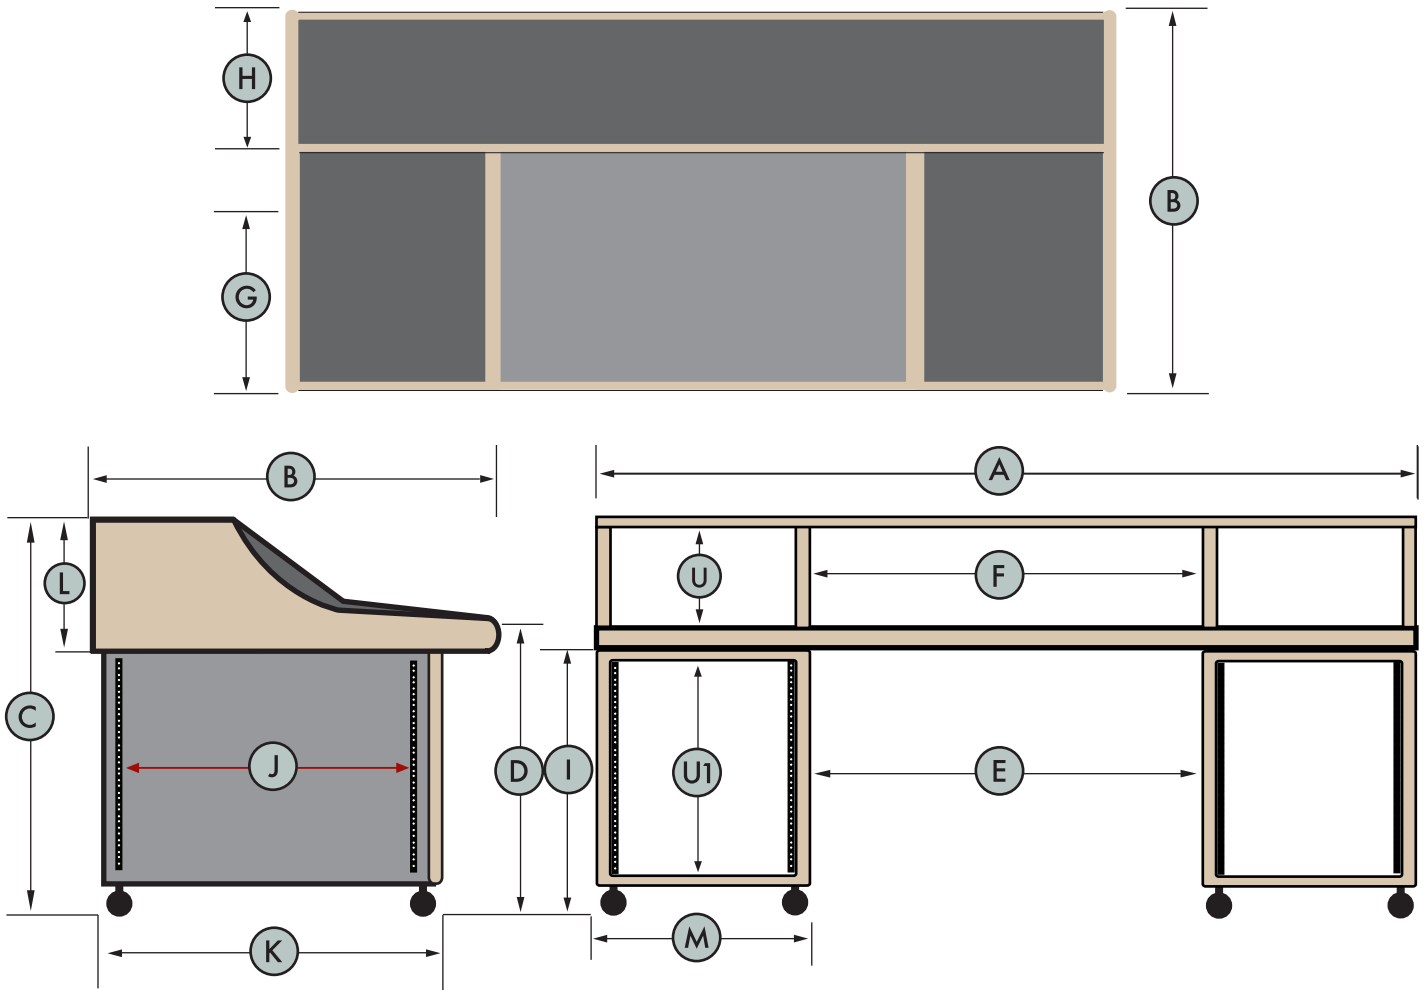

KK AUDIO inc.

888-765-4499

info@kkaudio.com

12620 Raymer St. No. Hollywood, CA 91605

Control 24

A	B	C	D	E	F	G	H	I	J	K	L	M
86 ³ / ₄ "	42"	41 ³ / ₄ "	30 ¹ / ₄ "	42 ¹ / ₂ "	43 ¹ / ₂ "	25 ¹ / ₄ "	12 ¹ / ₂ "	27 ³ / ₄ "	34"	35 ¹ / ₄ "	14"	22 ¹ / ₈ "

U	U1
6 u	12 u

1 U = 1³/₄ inches